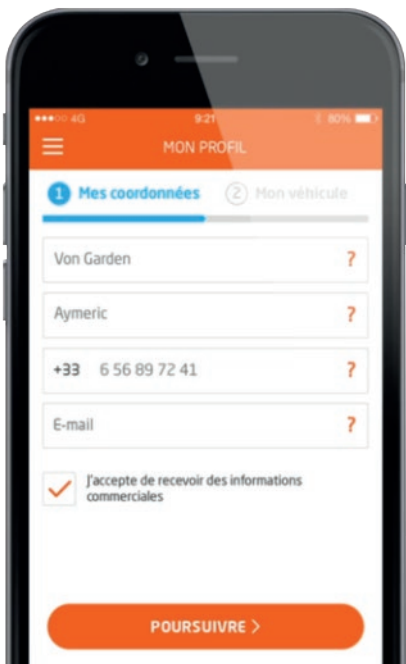

SOS AUTOROUTE

À télécharger par tous les conducteurs qui utilisent occasionnellement ou régulièrement les autoroutes

VOTRE BORNE D'APPEL D'URGENCE DANS LA POCHE

DISPONIBLE GRATUITEMENT SUR

- APPLI ANDROID SUR Google Play
- Disponible sur App Store
- DISPONIBLE SUR Windows Store

Avant de prendre l'autoroute, créez votre profil !

Vous pouvez aussi déclarer une urgence qui ne concerne pas votre véhicule.

N'oubliez pas : l'espérance de vie d'un piéton sur la bande d'arrêt d'urgence est de 20 minutes !