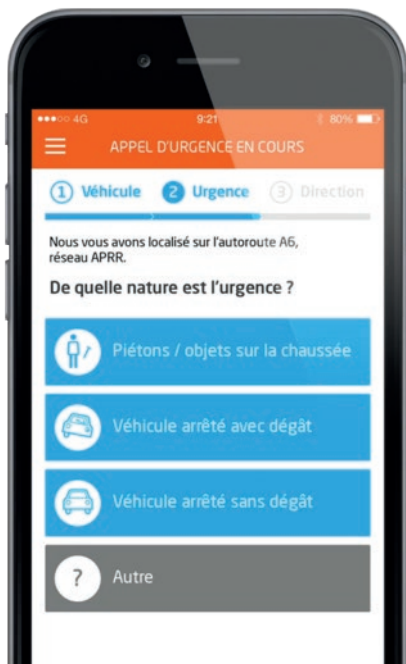

SOS AUTOROUTE

À télécharger par tous les conducteurs qui utilisent occasionnellement ou régulièrement les autoroutes

VOTRE BORNE D'APPEL D'URGENCE DANS LA POCHE

DISPONIBLE GRATUITEMENT SUR

- APPLI ANDROID SUR Google Play
- Disponible sur App Store
- DISPONIBLE SUR Windows Store

Avant de prendre l'autoroute, créez votre profil !

Vous pouvez aussi déclarer une urgence qui ne concerne pas votre véhicule.

N'oubliez pas : l'espérance de vie d'un piéton sur la bande d'arrêt d'urgence est de 20 minutes !